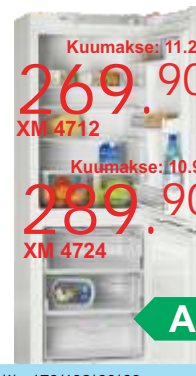

**Sügavkülmik  
Atlant M 7204**

Kuumakse: 11.22  
**299.90**  
XM 4723

Kuumakse: 12.29  
**329.90**  
XM 4725

- k\*l\*s 192/202\*60\*63 cm
- üldmaht 342/365 l, s.h. sügavkülmik 139 l (4 sahtliti)
- A++ energiaklass

**Kombikülmik  
Atlant XM 4723/4725**

Kuumakse: 11.22  
**269.90**  
XM 4712

Kuumakse: 10.91  
**289.90**  
XM 4724

- k\*l\*s 173/192\*60\*63 cm
- üldmaht 303/349 l, s.h. sügavkülmik 101 l (3 sahtliti)
- A++ energiaklass