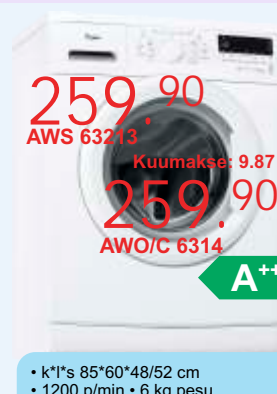

**Pesumasin**  
**Whirlpool AWE 66610**

Kuumakse: 12.29  
**329.<sup>90</sup>**

**A<sup>+++</sup>**

- k\*l\*s 90\*40\*60 cm
- 1200 p/min • 7 kg pesu
- digitaalne näidik, viitstart
- vee- ja energiasäästuautomaatika
- A+++ energia- ja A pesuklass
- garantii 7 a. mootorile ja paagile

**Pesumasin**  
**Whirlpool TDLR 70220**

**259.<sup>90</sup>**  
AWS 63213  
Kuumakse: 9.87  
**259.<sup>90</sup>**  
AWO/C 6314

**A<sup>+++</sup>**

- k\*l\*s 85\*60\*48/52 cm
- 1200 p/min • 6 kg pesu
- vee- ja energiasäästuautomaatika
- tasakaalu- ja vahukontroll
- garantii 7 a. mootorile ja paagile
- A+++ energia- ja A pesuklass