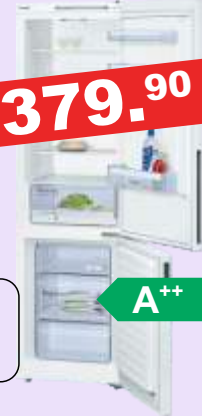

A⁺⁺

SELVER
+ 50-eurone kinkekaart

Bosch
KGV 39VW31

- k*l*s 201*60*65cm
- üldmaht 343 l, s.h. sügavkülmik 94 l (3 sahtlit)
- A++ energiaklass
- LED valgustus
- kuumakse 14.02

al. **449.⁹⁰**