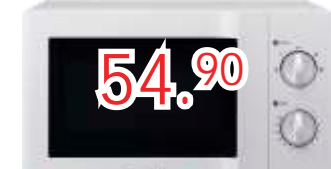

- 20 l
- taimer 35 min
- 700 W

Mikrolaineahi
Daewoo KOR 6L65