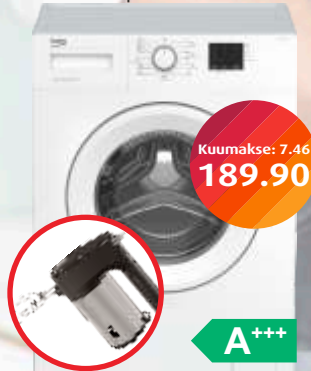

Kodumasinad

www.kodumasinad.ee - kaup alati laos!

Osta **beko** kodumasin ja vali kingitus!*

*Kui ostate aprillis Beko kodumasin väärtusega üle 179 euro, saate kaasa valida tasuta kaupa 10% väärtuses ostetud Beko kodumasin maksumusest.

Kuumakse: 7.46
189.90

A+++

Estlaetav pesumasin
Beko WCC 6511

- k*l*s 85*60*45 cm
- viitstart 3-6-9h
- 1000 p/min
- LED näidik
- 6 kg pesu
- **A+++ energiaklass**
- A+++ energija A pesuklass