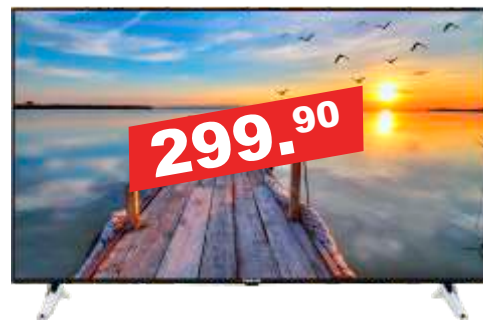

www.kodumasinad.ee - kaup alati laos!

Kodumasinad

139.⁹⁰

LED-teler Finlux 24 FHB4201

- 24" (61 cm) ekraan
- resolutsioon 1366 x 768, 100 Hz
- 2xHDMI, USB (DivX HD), PVR, SCART, PC sisend
- A energiaklass
- kuumakse alates 5.73

FINLUX

179.⁹⁰

LED-teler Finlux 32 FHB4001

- 32" (81 cm) ekraan
- resolutsioon 1366 x 768, 100 Hz
- 2 x HDMI, USB (DivX HD), PVR, SCART, PC sisend
- A energiaklass
- kuumakse alates 7.11

299.⁹⁰

LED-teler Finlux 43FFB5521

- 43" (109 cm) ekraan
- FullHD resolutsioon 1920 x 1080
- Smart TV, WiFi, LAN, optiline heliväljund
- 2 x HDMI, USB (DivX HD), PVR, SCART, PC sisend
- A+ energiaklass
- kuumakse alates 11.25

499.⁹⁰

LED-teler Finlux 55 FUB7060