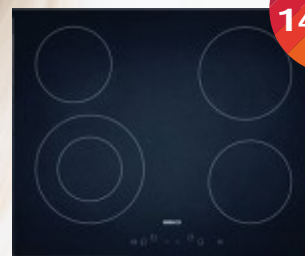

Kuumakse: 7.46
189.90

**Sisseehitatav ahi
Beko BIM 25302X**

- k*l*s 59,5*59,4*56,7 cm
- multifunktsionaalne ahi (8 f-ni)
- digitaalne programminäidik
- teleskoopsiinid
- 3-kordsest klaasist üks
- A energiaklass