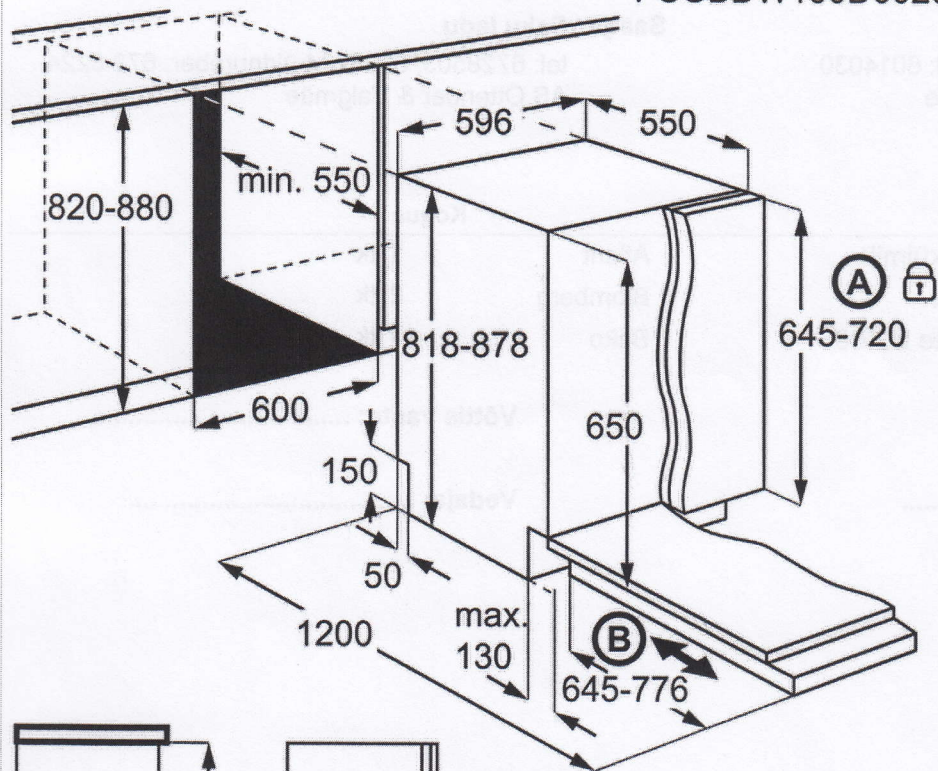

# ESL5355LO Nõudepesumasin

PSGBDW150D002001

Ⓐ	* 90-175	Ⓑ	* 40-175
	** 150-235		** 100-235
	🛒 210-295		🛒 160-295