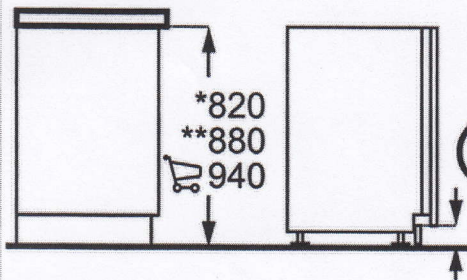

# ESL5355LO Nõudepesumasin

PSGBDW150D002001

Ⓐ	* 90-175	Ⓑ	* 40-175
	** 150-235		** 100-235
	🛒 210-295		🛒 160-295