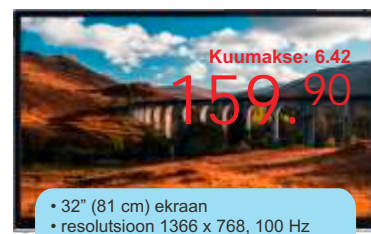

LED-teler Finlux 24 FHB4201

Kuumakse: 6.42
159.90

- 32" (81 cm) ekraan
- resolutsioon 1366 x 768, 100 Hz
- 2 x HDMI, USB (DivX HD), PVR, SCART, PC sisend
- A energiaklass

LED-teler Finlux 32 FHB4001