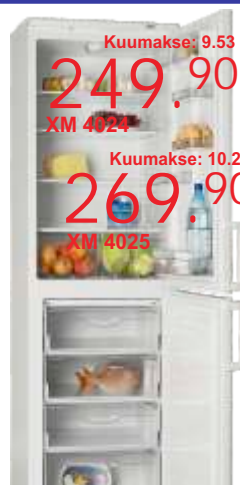

**Gaasipliit Indesit
I5GMH5AG(X)**

ATLANT

Kuumakse: 7.46
189.90

A+++

- k*l*s 84,6*59,6*51,1 cm
- 0-1000 p/min
- 7 kg pesu
- 23 pesuprogrammi
- A+++ energia- ja A pesuklass

**Pesumasin
Atlant CMA 70C108**

Kuumakse: 8.84
229.90

- k*l*s 180,5*54,5*60 cm
- üldmaht 248 l, s.h. sügavkülmik 67 l (3 sahtlit)
- A+ energiaklass

**Kombikülmik
Atlant XM 4214**

Kuumakse: 9.53
249.90

XM 4024

Kuumakse: 10.22
269.90

XM 4025

- k*l*s 195/205*60*63 cm
- üldmaht 367/384 l, s.h. sügavkülmik 101/139 l (3/4 sahtlit)
- A+ energiaklass