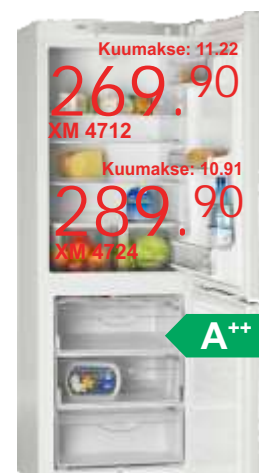

**Ühekseline külmik
Atlant MX 5810**

Kuumakse: 9.18
239.90
XM 4021

Kuumakse: 10.56
259.90
XM 4025

- k*l*s 186/205*60*63 cm
- üldmaht 345/384 l, s.h. sügavkülmik 101/139 l (3/4 sahtlit)
- A+ energiklass

**Kombikülmik
Atlant XM 4021/4025**

Kuumakse: 9.18
239.90
XM 4708

Kuumakse: 9.87
259.90
XM 4709

A++

- k*l*s 144/154*60*63 cm
- üldmaht 242/264 l, s.h. sügavkülmik 63 (2 sahtlit)
- A++ energiklass

**Kombikülmik Atlant
XM 4708/4709**

Kuumakse: 11.22
269.90
XM 4712