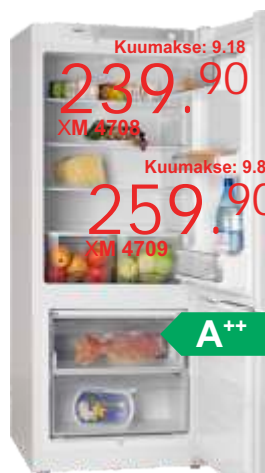

**Ühekseline külmik
Atlant MX 5810**

Kuumakse: 9.18
239.90
XM 4021

Kuumakse: 10.56
259.90
XM 4025

- k*l*s 186/205*60*63 cm
- üldmaht 345/384 l, s.h. sügavkülmik 101/139 l (3/4 sahtlit)
- A+ energiklass

**Kombikülmik
Atlant XM 4021/4025**

Kuumakse: 9.18
239.90
XM 4708

Kuumakse: 9.87
259.90
XM 4709

A++

- k*l*s 144/154*60*63 cm
- üldmaht 242/264 l, s.h. sügavkülmik 63 (2 sahtlit)
- A++ energiklass

**Kombikülmik Atlant
XM 4708/4709**

Kuumakse: 11.22
269.90
XM 4712